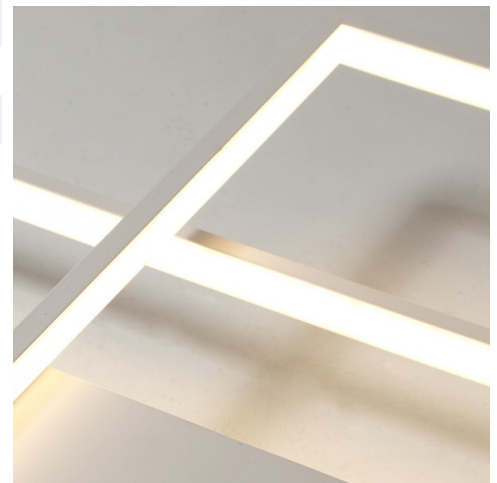

Šviestuvo specifikacijos

Medžiagiškumas	Aliuminis
Galia	Iki 82W
Įtampa	AC90-260V
Garantija	2 metai
Apšviečiamas plotas	Iki 25 kvadratinų metrų
Veikimo laikas	50000 val.
Sertifikatai	UL,CCC,RoHS,CE,EMC
Šviesos ryškumas	Valdoma pulteliu (nuo 10% iki 100%)
Šviesos spalvos temperatūra	Valdoma pulteliu (nuo šiltai baltos iki šaltai baltos)
Šviesos šaltinis	Integruota LED juosta
Šviestuvo rėmo spalva	Balta arba juoda
Šviestuvo tipas	Lubinis šviestuvas
Darbinė temperatūra	+5°C iki +35°C