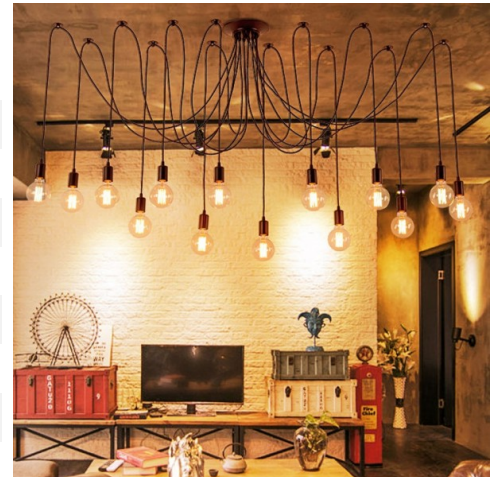

## Šviestuvo specifikacijos

<b>Medžiagiškumas</b>	Metalas ir ABS plastikas
<b>Įtampa</b>	AC110-240V
<b>Garantija</b>	2 metai
<b>Apšviečiamas plotas</b>	Iki 40 kvadratinų metrų
<b>Sertifikatai</b>	CCC,RoHS,CE
<b>Šviesos šaltinis</b>	E27 lemputės
<b>Šviestuvo rėmo spalva</b>	Juoda
<b>Šviestuvo tipas</b>	Pakabinamas šviestuvas