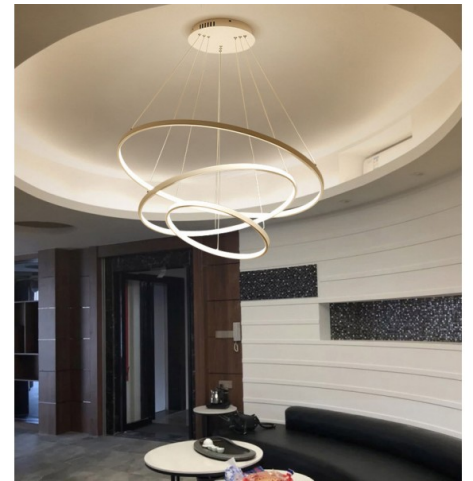

Šviestuvo specifikacijos

Medžiagiškumas	Aliuminis ir akrilas
Galia	Iki 144W
Įtampa	AC90-260V
Garantija	2 metai
Apšviečiamas plotas	Iki 35 kvadratinių metrų
Veikimo laikas	50000 val.
Sertifikatai	CE, RoHS
Šviesos ryškumas	Valdoma pulteliu (nuo 10% iki 100%)
Šviesos spalvos temperatūra	Valdoma pulteliu (nuo šiltai baltos iki šaltai baltos)
Šviesos šaltinis	Integruota LED juosta
Šviestuvo rėmo spalva	Balta, juoda arba auksinė
Šviestuvo tipas	Lubinis šviestuvus
Darbinė temperatūra	+5°C iki +35°C