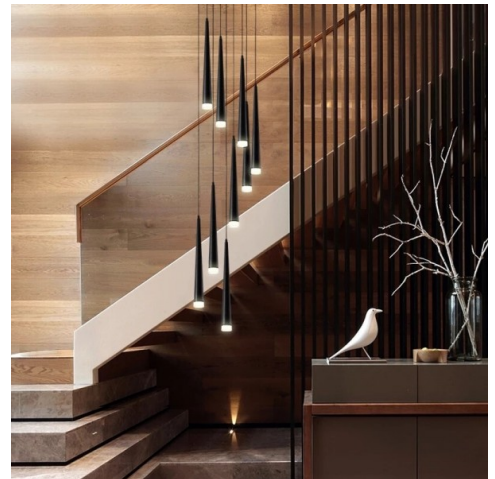

## Šviestuvo specifikacijos

<b>Medžiagiškumas</b>	Aliuminis ir akrilas
<b>Galia</b>	Iki 175W
<b>Įtampa</b>	AC90-260V
<b>Garantija</b>	2 metai
<b>Apšviečiamas plotas</b>	Iki 30 kvadratiųjų metrų
<b>Veikimo laikas</b>	50000 val.
<b>Sertifikatai</b>	CE,RoHS
<b>Šviesos ryškumas</b>	Nereguliuojamas
<b>Šviesos spalvos temperatūra</b>	Natūrali balta
<b>Šviesos šaltinis</b>	Integruota LED juosta
<b>Šviestuvo rėmo spalva</b>	Balta arba juoda
<b>Šviestuvo tipas</b>	Lubinis šviestuvas
<b>Darbinė temperatūra</b>	+5°C iki +35°C