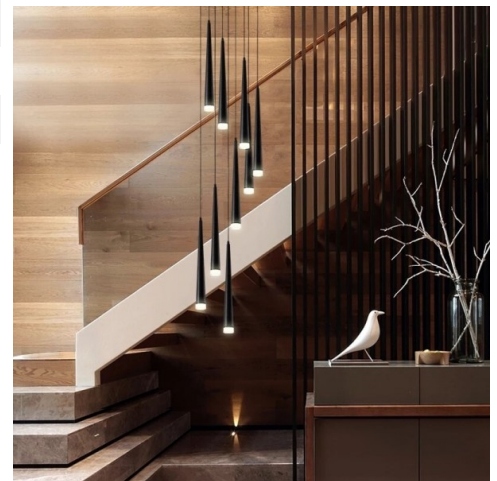

Šviestuvo specifikacijos

Medžiagiškumas	Aliuminis ir akrilas
Galia	Iki 175W
Įtampa	AC90-260V
Garantija	2 metai
Apšviečiamas plotas	Iki 30 kvadratinų metrų
Veikimo laikas	50000 val.
Sertifikatai	CE,RoHS
Šviesos ryškumas	Nereguliuojamas
Šviesos spalvos temperatūra	Natūrali balta
Šviesos šaltinis	Integruota LED juosta
Šviestuvo rėmo spalva	Balta arba juoda
Šviestuvo tipas	Lubinis šviestuvus
Darbinė temperatūra	+5°C iki +35°C