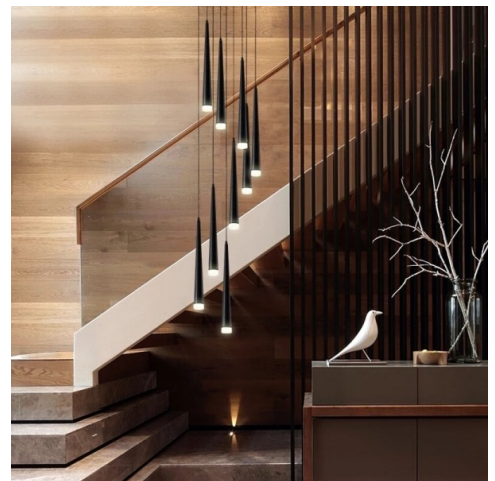

Šviestuvo specifikacijos

Medžiagiškumas	Aliuminis ir akrilas
Galia	Iki 175W
Įtampa	AC90-260V
Garantija	2 metai
Apšviečiamas plotas	Iki 30 kvadratinų metrų
Veikimo laikas	50000 val.
Sertifikatai	CE,RoHS
Šviesos ryškumas	Nereguliuojamas
Šviesos spalvos temperatūra	Natūrali balta
Šviesos šaltinis	Integruota LED juosta
Šviestuvo rėmo spalva	Balta arba juoda
Šviestuvo tipas	Lubinis šviestuvus
Darbinė temperatūra	+5°C iki +35°C