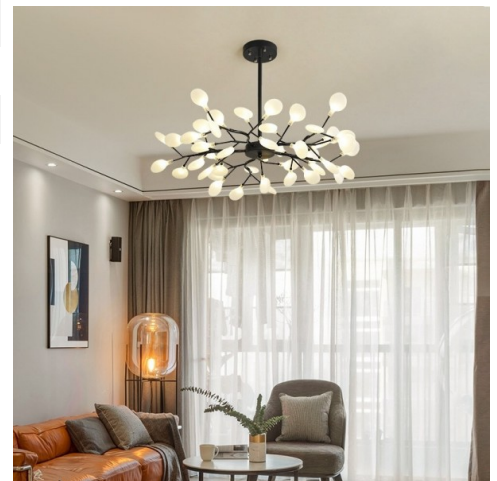

Šviestuvo specifikacijos

Medžiagiškumas	Aliuminis ir akrilas
Galia	Iki 162W
Įtampa	AC90-260V
Garantija	2 metai
Apšviečiamas plotas	Iki 25 kvadratinių metrų
Veikimo laikas	50000 val.
Sertifikatai	CE, RoHS
Šviesos ryškumas	Nereguliuojamas
Šviesos spalvos temperatūra	Šiltai balta arba šaltai balta
Šviesos šaltinis	Integruota LED juosta
Šviestuvo rėmo spalva	Auksinė arba juoda
Šviestuvo tipas	Lubinis šviestuvus
Darbinė temperatūra	+5°C iki +35°C