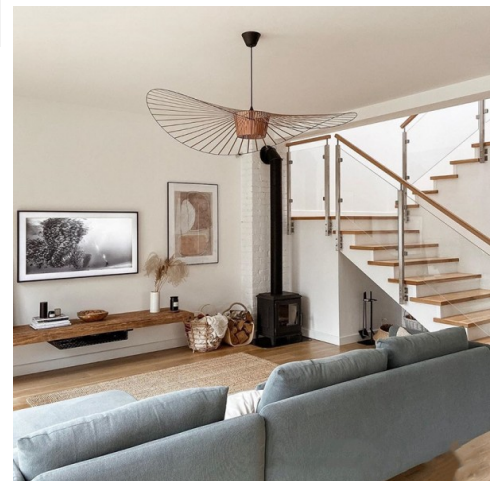

## Šviestuvo specifikacijos

<b>Medžiagiškumas</b>	Aliuminis ir tekstilė
<b>Įtampa</b>	AC90-260V
<b>Garantija</b>	2 metai
<b>Apšviečiamas plotas</b>	Iki 15 kvadratinų metrų
<b>Veikimo laikas</b>	50000 val.
<b>Sertifikatai</b>	CE, RoHS
<b>Šviesos šaltinis</b>	E27 lemputės
<b>Šviestuvo rėmo spalva</b>	Juoda, balta arba ruda
<b>Šviestuvo tipas</b>	Lubinis šviestuvas
<b>Darbinė temperatūra</b>	+5°C iki +35°C