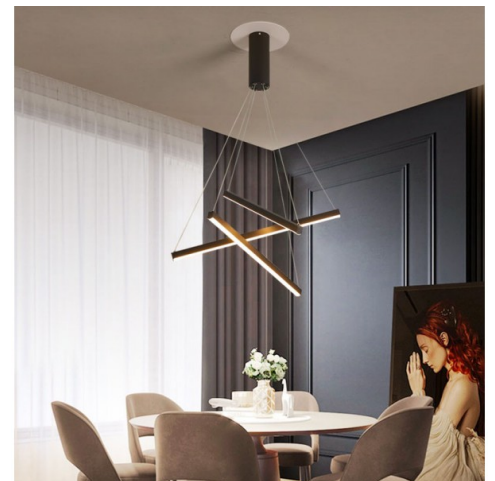

Šviestuvo specifikacijos

Medžiagiškumas	Aliuminis ir akrilas
Galia	Iki 130W
Įtampa	AC90-260V
Garantija	2 metai
Apšviečiamas plotas	Iki 30 kvadratinių metrų
Veikimo laikas	50000 val.
Sertifikatai	CE, PSE, UL, VDE, CCC
Šviesos ryškumas	Valdoma pulteliu (nuo 10% iki 100%)
Šviesos spalvos temperatūra	Valdoma pulteliu (nuo šiltai baltos iki šaltai baltos)
Šviesos šaltinis	Integruota LED juosta
Šviestuvo rėmo spalva	Juoda
Šviestuvo tipas	Pakabinamas šviestuvus
Darbinė temperatūra	+5°C iki +35°C