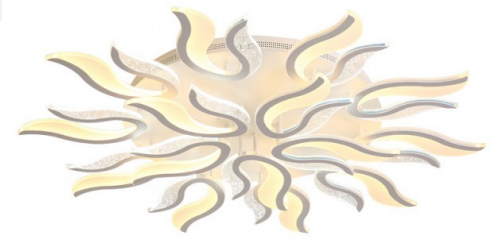

Šviestuvo specifikacijos

Medžiagiškumas	Nerūdijantis plienas
Galia	Iki 135W
Įtampa	AC110-240V
Garantija	2 metai
Apšviečiamas plotas	Iki 35 kvadratinų metrų
Veikimo laikas	50000 val.
Sertifikatai	CE,RoHS,CCC
Šviesos ryškumas	Valdoma pulteliu (nuo 10% iki 100%)
Šviesos spalvos temperatūra	Valdoma pulteliu (nuo šiltai baltos iki šaltai baltos)
Šviesos šaltinis	Integruota LED juosta
Šviestuvo rėmo spalva	Balta
Šviestuvo tipas	Lubinis šviestuvas
Darbinė temperatūra	+5°C iki +35°C