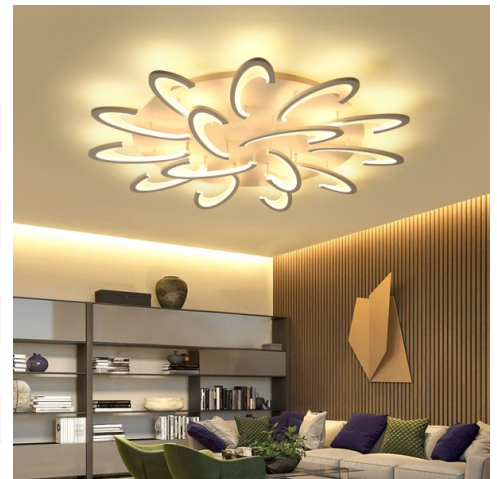

Šviestuvo specifikacijos

| | |
|-----------------------------|--|
| Medžiagiškumas | Metalas |
| Galia | Iki 150W |
| Įtampa | AC90-260V |
| Garantija | 2 metai |
| Apšviečiamas plotas | Iki 35 kvadratinių metrų |
| Veikimo laikas | 50000 val. |
| Sertifikatai | UL, CQC, CE, FCC, RoHS, EMC, LVD, CCC |
| Šviesos ryškumas | Valdoma pulteliu (nuo 10% iki 100%) |
| Šviesos spalvos temperatūra | Valdoma pulteliu (nuo šiltai baltos iki šaltai baltos) |
| Šviesos šaltinis | Integruota LED juosta |
| Šviestuvo rėmo spalva | Balta arba juoda |
| Šviestuvo tipas | Lubinis šviestuvas |
| Darbinė temperatūra | +5°C iki +35°C |